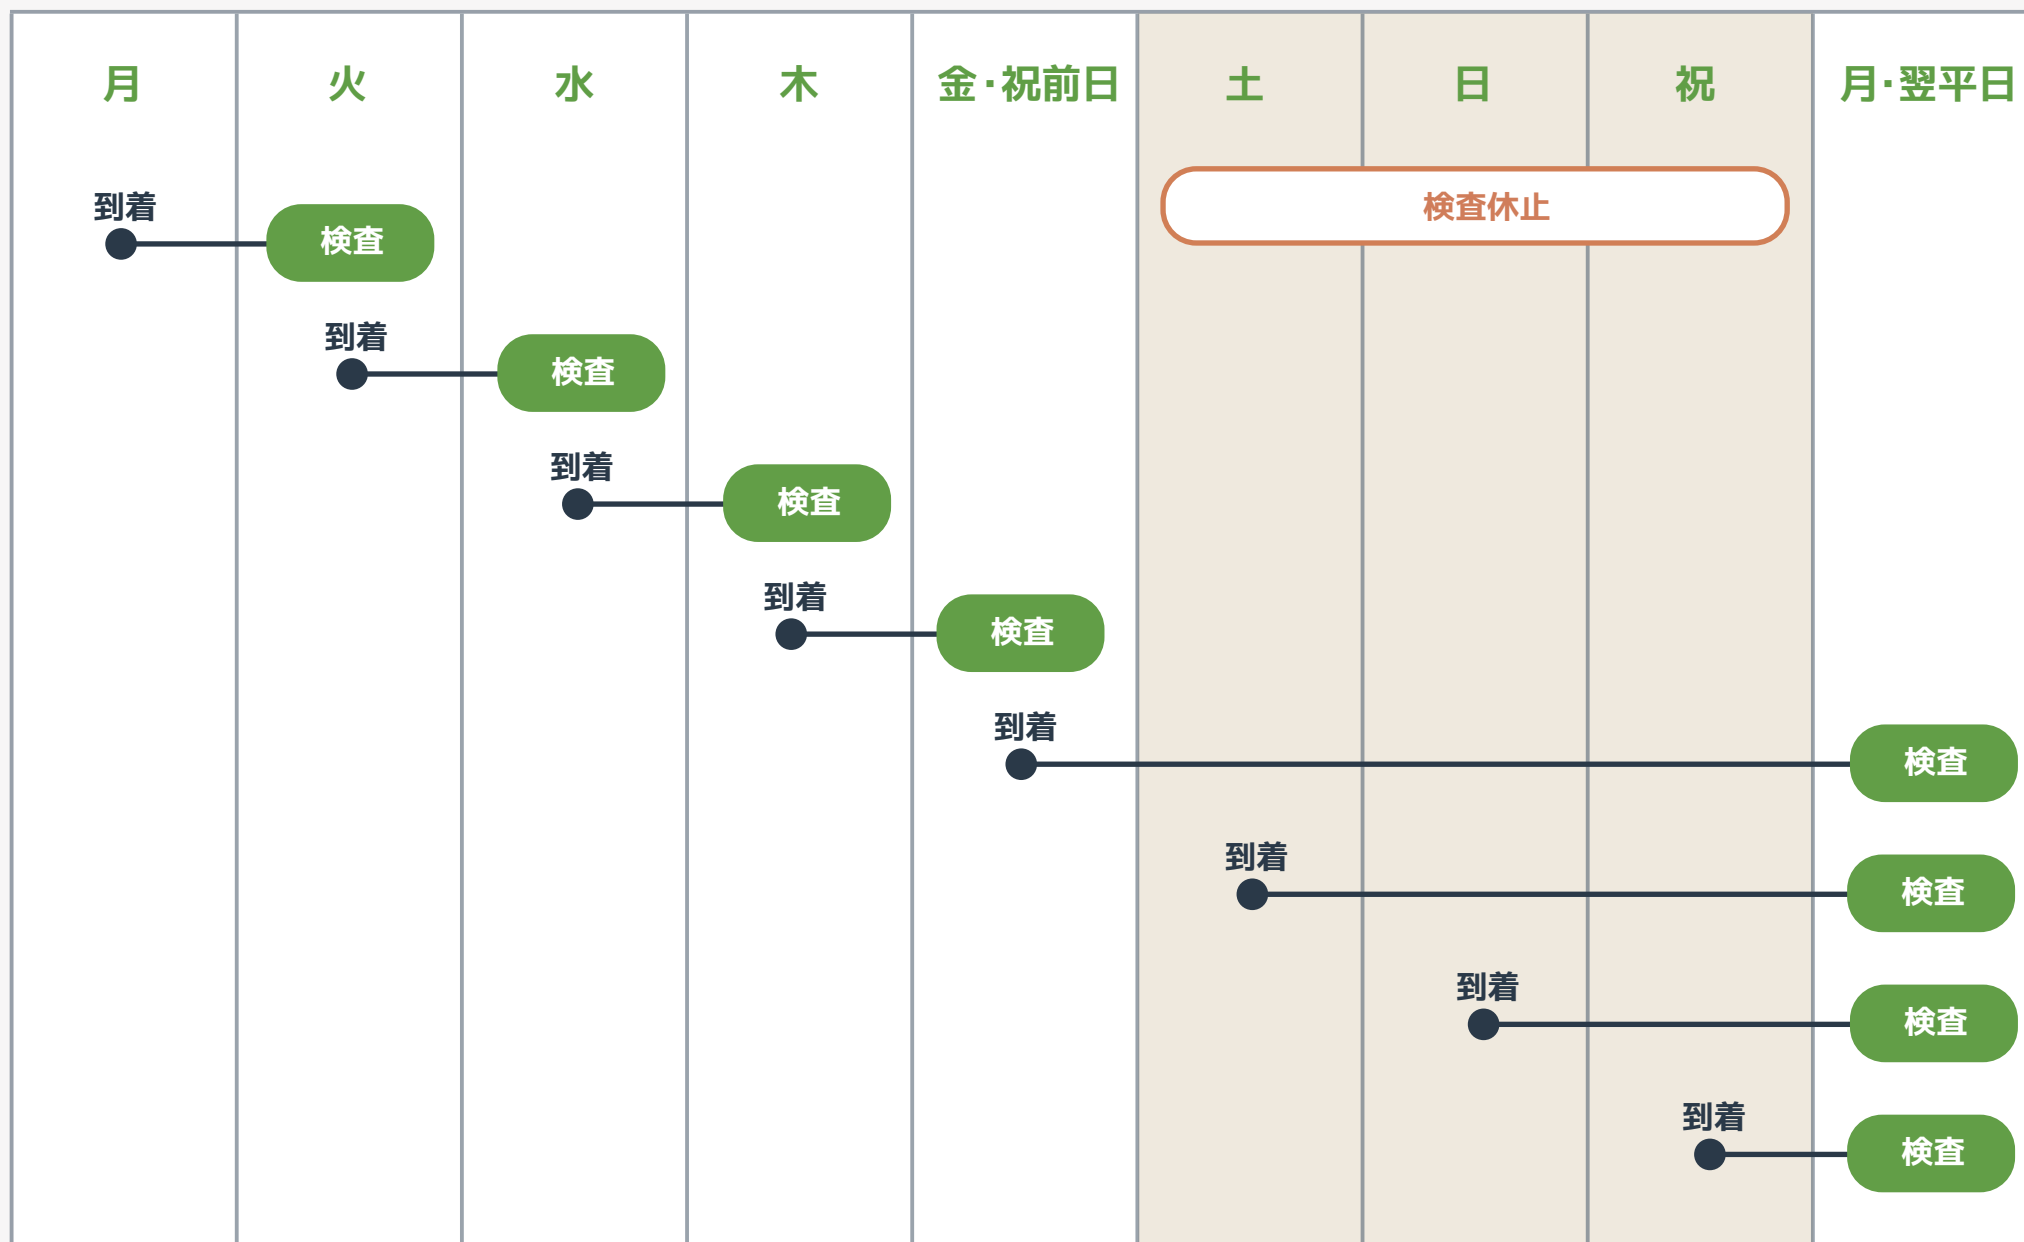

レターパック返送時の検査スケジュール

●到着：検体が検査機関へ到着した日

検査：検査を行い、結果が判明する日

※レターパックの到着について。投函の翌日に到着とは限りませんので、必ずレターパックに貼付されている『ご依頼主様保管用シール』をはがして保管し、到着日をご確認ください。